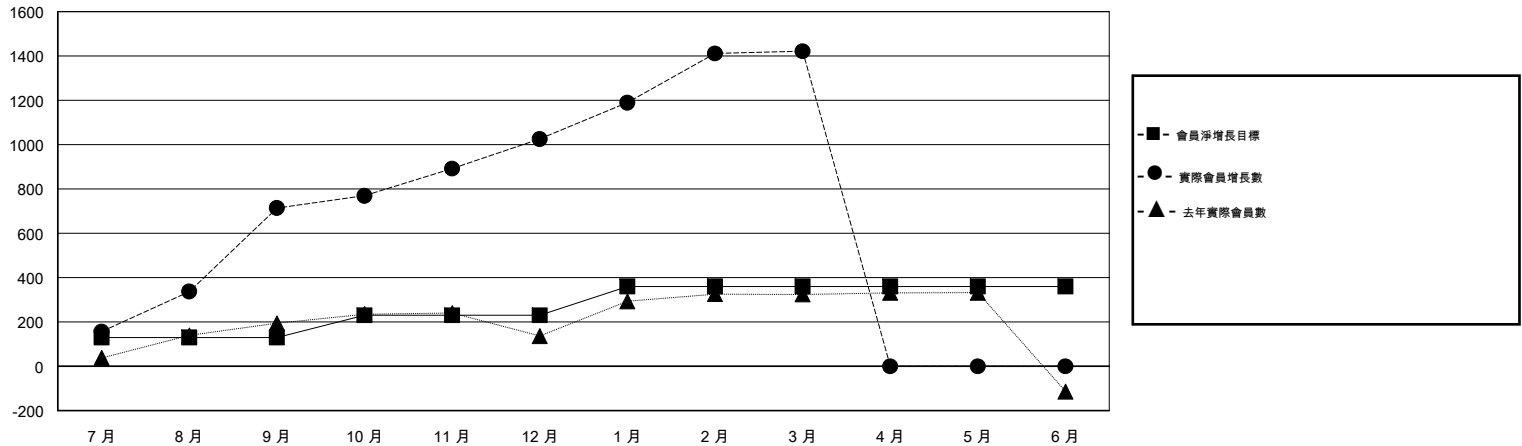

MONTHLY MEMBERSHIP PROGRESS REPORT

District 300C1

Results as of: 03/31/2018

GMT: PEI-JEN CHEN

地點 REP OF CHINA

GMT憲章區

分會			
成果 2017-2018			
季	新分會目標	新會	會員流失的分會
7月/8月/9月	1	2	0
10月/11月/12月	0	1	0
1月/2月/3月	1	0	0
4月/5月/6月	0	0	0

位會員@每位須繳			
成果 2017-2018			
季	會員淨增長目標	實際會員增長數	實際退會會員 (包括轉會)
7月/8月/9月	130	772	31
10月/11月/12月	100	371	57
1月/2月/3月	130	406	7
4月/5月/6月	0	0	0

目標與實際新會累積

目標和實際會員累積

已取消的分會: 0	68 CLUBS OF 70 增添1位或以上的新會員	性別分佈 男 2,566 (63.85%) 女 1,453 (36.15%) 年度女性會員百分比目標: 20%
放棄的會員	點擊這裡取得累計會員數據	總計家庭單位會員數 1,801
過世 1		支付減半會費的家庭會員 1,194
分會已取消 0		
其他 94		
總計 95		