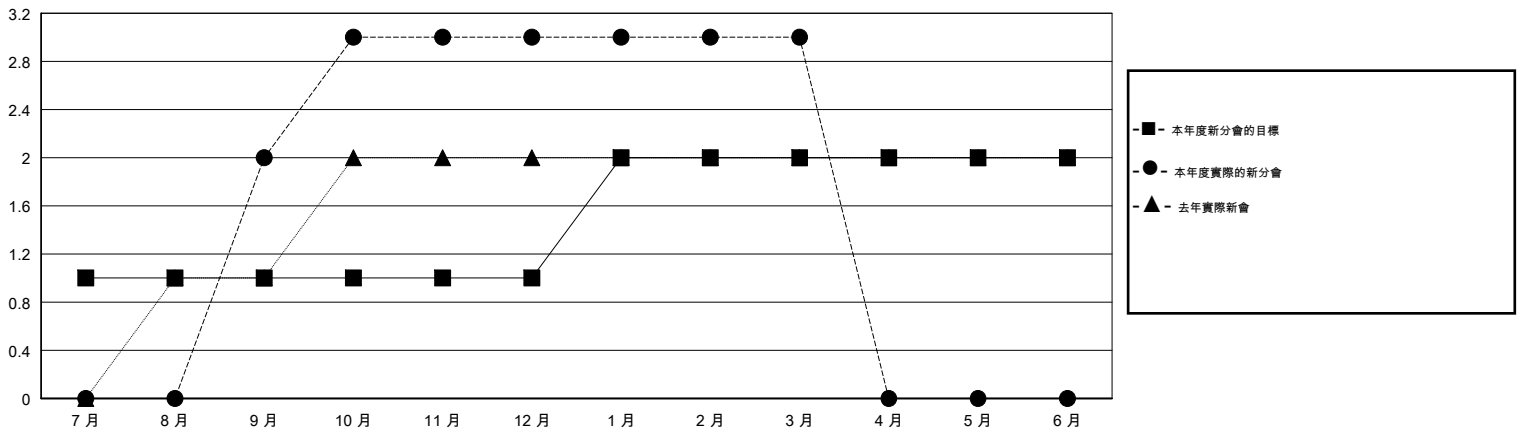

MONTHLY MEMBERSHIP PROGRESS REPORT

District 300C1

Results as of: 03/31/2018

GMT: PEI-JEN CHEN

地點 REP OF CHINA

GMT憲章區

分會			
成果 2017-2018			
季	新分會目標	新會	會員流失的分會
7月/8月/9月	1	2	0
10月/11月/12月	0	1	0
1月/2月/3月	1	0	0
4月/5月/6月	0	0	0

位會員@每位須繳			
成果 2017-2018			
季	會員淨增長目標	實際會員增長數	實際退會會員 (包括轉會)
7月/8月/9月	130	772	31
10月/11月/12月	100	371	57
1月/2月/3月	130	406	7
4月/5月/6月	0	0	0

目標與實際新會累積

目標和實際會員累積

已取消的分會: 0	68 CLUBS OF 70 增添1位或以上的新會員	性別分佈 男 2,566 (63.85%) 女 1,453 (36.15%) 年度女性會員百分比目標: 20%
放棄的會員	點擊這裡取得累計會員數據	總計家庭單位會員數 1,801
過世 1		支付減半會費的家庭會員 1,194
分會已取消 0		
其他 94		
總計 95		